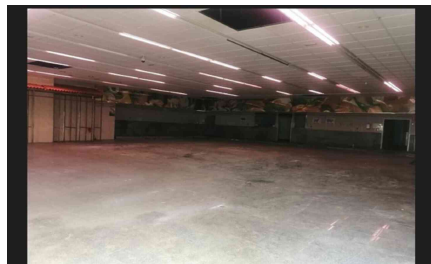

IDENTIFICACIÓN OBJETO: 511

Details

AVDA. CONSTITUCIÓN 0 (47400 MEDINA DEL CAMPO)

IMAGES