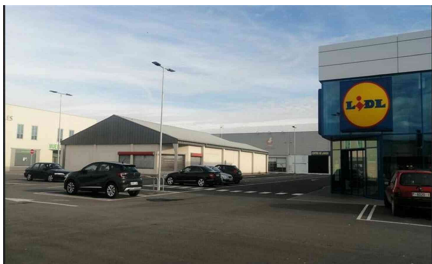

IDENTIFICACIÓN OBJETO: 511

Details

AVDA. CONSTITUCIÓN 0 (47400 MEDINA DEL CAMPO)

IMAGES