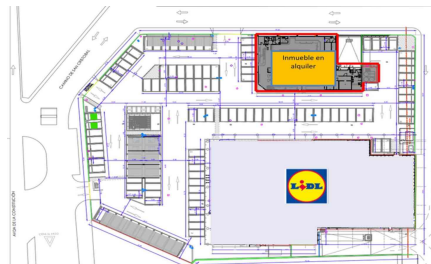

IDENTIFICACIÓN OBJETO: 511

Details

AVDA. CONSTITUCIÓN 0 (47400 MEDINA DEL CAMPO)

IMAGES