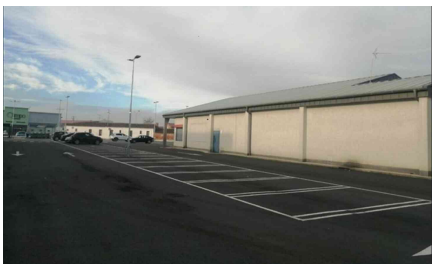

IDENTIFICACIÓN OBJETO: 511

Details

AVDA. CONSTITUCIÓN 0 (47400 MEDINA DEL CAMPO)

IMAGES